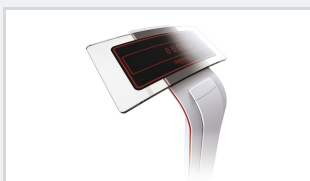

Stativwaage mit Längenmesser Konformitätsbewertet

7731

- ▶ Konformitätsbewertet nach Klasse III, MPG Klasse 1m
- ▶ Anzeige von Gewicht, Körpergröße und BMI
- ▶ Extra-große Plattform: 320 x 400 mm
- ▶ Integrierter Längenmessstab
- ▶ Sofort-Start-Funktion beim Betreten der Waage

Eigenschaften

Die Waage für höchste Ansprüche. Beim Betreten der Waage aktiviert sich das Display automatisch und das Gewicht wird mit rot hinterleuchteten Ziffern angezeigt. Die Stativwaage 7731 bietet außerdem die Möglichkeit den integrierten Längenmessstab hochzuklappen, Ihre Körpergröße zu messen und errechnet automatisch Ihren Body Mass Index. Neben der Konformitätsbewertung entsprechend der Eichklasse III und der Zulassung nach MPG sind hohe Genauigkeit, Zuverlässigkeit und Bedienerfreundlichkeit sowie leichtes Ablesen die wichtigsten Faktoren für das Wiegen in Arztpraxen, Krankenhäusern und medizinischen Einrichtungen.

- ▶ Konformitätsbewertet nach Klasse III, MPG Klasse 1m
- ▶ Integrierter Längenmessstab, Einheit: 1 cm
- ▶ Anzeige von Gewicht, Körpergröße und BMI
- ▶ Extra-große Trittfläche: 320 x 400 mm
- ▶ Hell leuchtendes LED-Display mit 15 mm hohen Ziffern
- ▶ Sofort-Start-Funktion beim Betreten der Waage
- ▶ Trierfunktion
- ▶ Mutter-Kind-Verwiegung
- ▶ Reinigungsfreundliche Oberfläche
- ▶ Kein Aufbau nötig – die Waage ist sofort einsatzbereit
- ▶ Serviceschnittstelle (entsprechendes Datenkabel als Zubehör erhältlich)
- ▶ Energiesparende Auto-Off-Funktion
- ▶ Netzbetrieb
- ▶ Akkubetrieb optional
- ▶ Optionaler Rollensatz für den einfachen Transport der Waage zum Patienten