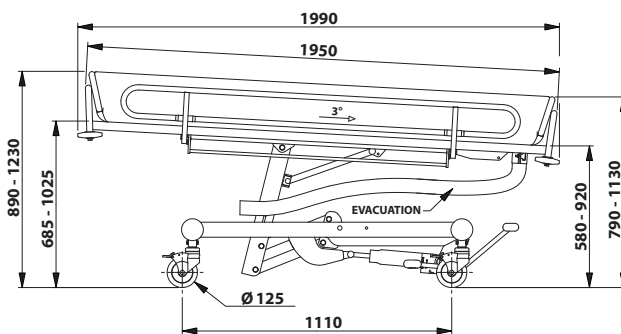

2360-02

Netto-Gew.
Nettogewicht
108 kg

Brutto-Gew.
Brutogewicht
143 kg

Volumen
Volume
1,65m³

2362-02

AH-05/13