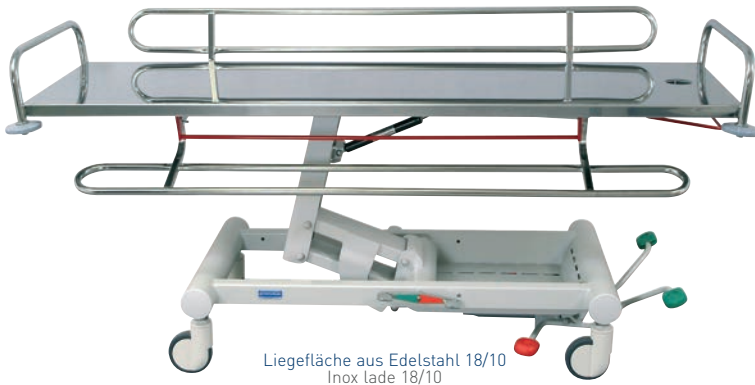

Liegefläche aus Edelstahl 18/10
Inox lade 18/10