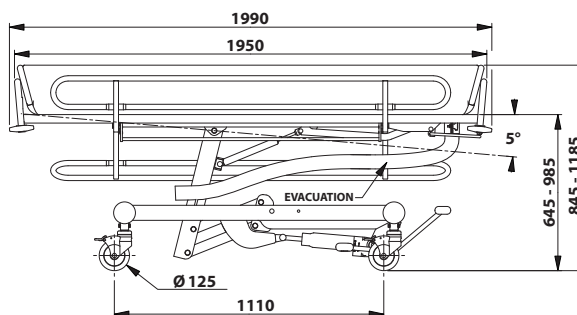

DUSCHLIEGE MIT HYDRAULISCHER
HÖHENVERSTELLUNG

HYDRAULISCH IN DE HOOGTE
VERSTELBARE DOUCHETAFEL

OCEA

2362-02

Vers.: 01-2013

KOMFORT / COMFORT

- Hydraulisch verstelbare Höhe
- Abneembaar Kopfpolster
- 4 Räder ø 125 mm, davon 3 met Feststeller und eine Lenkrolle
- Integrierter Ablagekorb für persönliche Gegenstände
- Hydraulisch verstelbare hoogte
- Afneembaar hoofdkussen
- 4 wielen ø 125 mm waarvan 3 met rem en 1 directioneel
- Ingebouwde mand voor persoonlijke items

STANDAARDEIGENSCHAPPEN

Hoogte hydraulisch verstelbaar van 58 tot 92 cm
 Bilaterale bediening aan uiteinde
 Basis en liftstructuur van staal met roestwerende behandeling
 Afwerking van grijze epoxycoating
 Inox lade 15/10
 Houder voor recipiënt van polyester met versterkte pvc-coating
 Afvoerbuys met stop (binnen \varnothing 50 mm, buiten \varnothing 60 mm) en klemring
 Afneembaar hoofdkussen
 4 wielen \varnothing 125 mm waarvan 3 met rem en 1 directioneel
 Onder de lade volledig inschuifbare inox onrusthekken aan weerskanten
 Gelaste inox duwhandgrepen
 Ingebouwde mand
 4 paar ringvormige stootrubbers
Toegelaten draagvermogen: 200 kg

2360-02

Netto-Gew.
Nettogewicht
108 kg

Brutto-Gew.
Brutogewicht
143 kg

Volumen
Volume
1,65m³

2362-02

AH-05/13