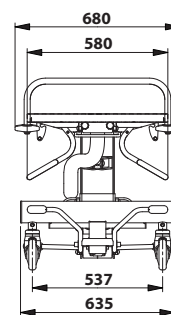

DUSCHLIEGE MIT HYDRAULISCHER
HÖHENVERSTELLUNG

HYDRAULISCH IN DE HOOGTE
VERSTELBARE DOUCHETAFEL

OCEA

2362-02

Vers.: 01-2013

KOMFORT / COMFORT

- Hydraulisch verstelbare Höhe
- Abneembaar Kopfpolster
- 4 Räder ø 125 mm, davon 3 met Feststeller und eine Lenkrolle
- Integrierter Ablagekorb für persönliche Gegenstände
- Hydraulisch verstelbare hoogte
- Afneembaar hoofdkussen
- 4 wielen ø 125 mm waarvan 3 met rem en 1 directioneel
- Ingebouwde mand voor persoonlijke items

STANDAARDEIGENSCHAPPEN

Hoogte hydraulisch verstelbaar van 58 tot 92 cm
 Bilaterale bediening aan uiteinde
 Basis en liftstructuur van staal met roestwerende behandeling
 Afwerking van grijze epoxycoating
 Inox lade 15/10
 Houder voor recipiënt van polyester met versterkte pvc-coating
 Afvoerbuys met stop (binnen \varnothing 50 mm, buiten \varnothing 60 mm) en klemring
 Afneembaar hoofdkussen
 4 wielen \varnothing 125 mm waarvan 3 met rem en 1 directioneel
 Onder de lade volledig inschuifbare inox onrusthekken aan weerskanten
 Gelaste inox duwhandgrepen
 Ingebouwde mand
 4 paar ringvormige stootrubbers
Toegelaten draagvermogen: 200 kg

25126

4 Räder \varnothing 125 mm
 mit Zentralbremssystem
 4 wielen \varnothing 125 mm
 met centrale rem

25128

4 Räder \varnothing 200 mm
 mit Zentralbremssystem
 (Höhe + 7 cm)
 4 wielen \varnothing 200 mm
 met centrale rem
 (hoogte + 7 cm)

2360-02

Netto-Gew.
Nettogewicht
108 kg

Brutto-Gew.
Brutogewicht
143 kg

Volumen
Volume
1,65m³

2362-02

AH-05/13