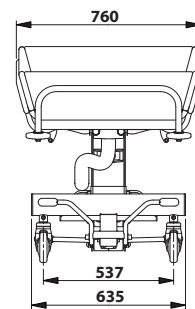

STANDAARDEIGENSCHAPPEN

Hoogte hydraulisch verstelbaar van 58 tot 92 cm
 Bilaterale bediening aan uiteinde
 Basis en liftstructuur van staal met roestwerende behandeling
 Afwerking van grijze epoxycoating
 Inox lade 15/10
 Houder voor recipiënt van polyester met versterkte pvc-coating
 Afvoerbuys met stop (binnen \varnothing 50 mm, buiten \varnothing 60 mm) en klemring
 Afneembaar hoofdkussen
 4 wielen \varnothing 125 mm waarvan 3 met rem en 1 directioneel
 Onder de lade volledig inschuifbare inox onrusthekken aan weerskanten
 Gelaste inox duwhandgrepen
 Ingebouwde mand
 4 paar ringvormige stootrubbers
Toegelaten draagvermogen: 200 kg

Ablaufschlauch Innen- \varnothing 50 mit Stöpsel
 Afvoerbuys binnen \varnothing 50 met stop

Liegefläche aus Edelstahl 18/10
 Inox lade 18/10

Halterung
 Klemring

Optionen/Opties*

* Bitte unbedingt bei der Bestellung angeben, Montage im Werk! /
 Meedelen bij bestelling, montage af fabriek

25126

4 Räder \varnothing 125 mm
 mit Zentralbremssystem
 4 wielen \varnothing 125 mm
 met centrale rem

25128

4 Räder \varnothing 200 mm
 mit Zentralbremssystem
 (Höhe + 7 cm)
 4 wielen \varnothing 200 mm
 met centrale rem
 (hoogte + 7 cm)

2360-02

Netto-Gew.
Nettogewicht
108 kg

Brutto-Gew.
Brutogewicht
143 kg

Volumen
Volume
1,65m³

2362-02

AH-05/13