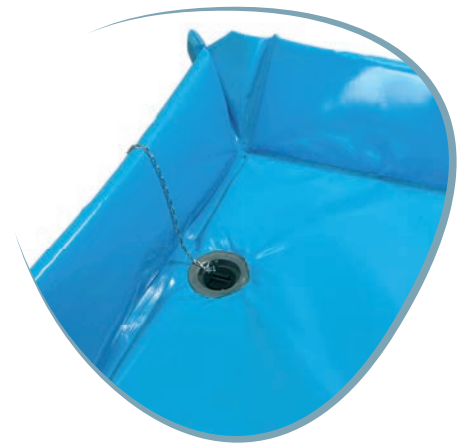

STANDAARDEIGENSCHAPPEN

Hoogte hydraulisch verstelbaar van 58 tot 92 cm
Bilaterale bediening aan uiteinde
Basis en liftstructuur van staal met roestwerende behandeling
Afwerking van grijze epoxycoating
Inox lade 15/10
Houder voor recipiënt van polyester met versterkte pvc-coating
Afvoerbuys met stop (binnen $\varnothing$ 50 mm, buiten $\varnothing$ 60 mm) en klemring
Afneembaar hoofdkussen
4 wielen $\varnothing$ 125 mm waarvan 3 met rem en 1 directioneel
Onder de lade volledig inschuifbare inox onrusthekken aan weerskanten
Gelaste inox duwhandgrepen
Ingebouwde mand
4 paar ringvormige stootrubbers
Toegelaten draagvermogen: 200 kg

Modelle Modellen	Feste Liegefläche (Neigung 3°) Vaste rugleuning (helling 3°)	Über Gasfeder in der Neigung verstellbare Liegefläche (Neigung zwischen 0° und 5°) Leuning kantelbaar via gasveer (helling van 0° tot 5°)
2360-02	●	
2362-02		●

Ablaufschlauch Innen- $\varnothing$ 50 mit Stöpsel
Afvoerbuys binnen $\varnothing$ 50 met stop