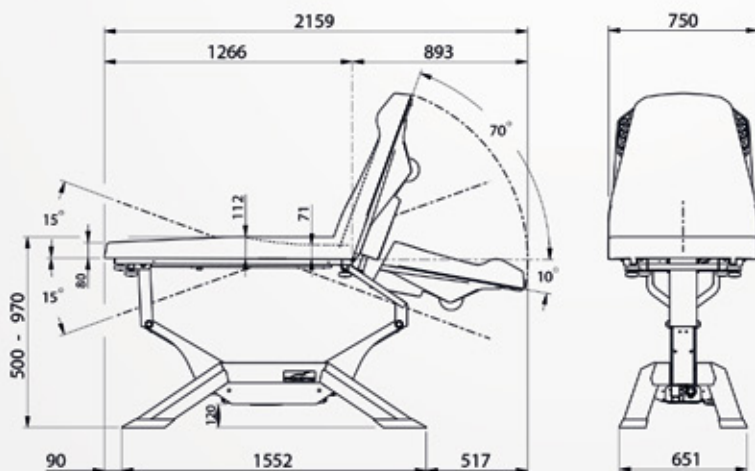

2 Seitengitter
Art.nr. 85114-01

2 Kopfschienen
Art.nr. 30878-XXT

2 Fußschienen
Art.nr. 30878-XXP

STANDARD

KLINIK

LOUNGE

FARBEN VON POLSTERMÖBELN UND SPERRHOLZ

32 - BLUE *		CLASSIC
93 - COTTAGE *		
35 - RED *		
34 - YELLOW *		
91 - WHITE		VITAMIN
92 - MARINE *		
56 - DARKNESS		
57 - ANTISTATIC		
64 - GRAPE		COSY
67 - LAGOON		
66 - SWEET *		
63 - CEDRAT		
80 - SKY		
81 - SEA GREEN *		
65 - LILAC *		
96 - TIN *		
82 - MOUSE GREY *		
83 - NATURAL		
84 - CHOCOLATE *		