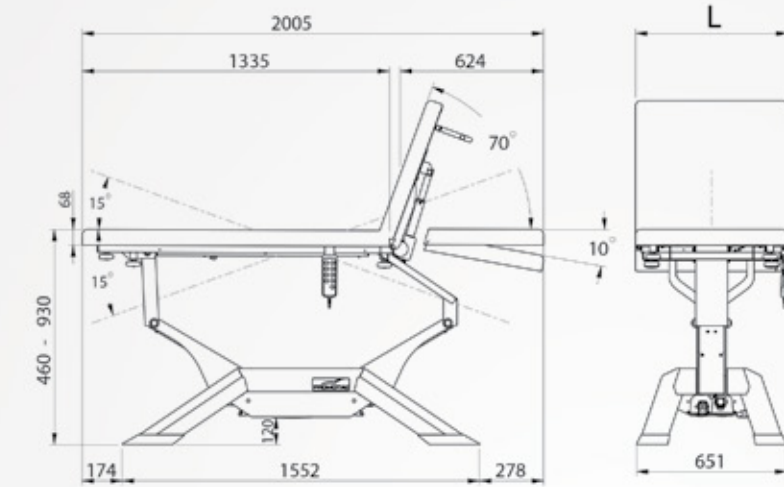

STANDARD

FARBEN VON POLSTERMÖBELN UND SPERRHOLZ

32 - BLUE *		CLASSIC
93 - COTTAGE *		
35 - RED *		
34 - YELLOW *		
91 - WHITE		VITAMIN
92 - MARINE *		
56 - DARKNESS		
57 - ANTISTATIC		
64 - GRAPE		COSY
67 - LAGOON		
66 - SWEET *		
63 - CEDRAT		
80 - SKY		
81 - SEA GREEN *		
65 - LILAC *		
96 - TIN *		
82 - MOUSE GREY *		
83 - NATURAL		
84 - CHOCOLATE *		

*Farben, die von einem passenden Sperrholz profitieren. Die anderen Farben sind mit weißem Sperrholz ausgestattet