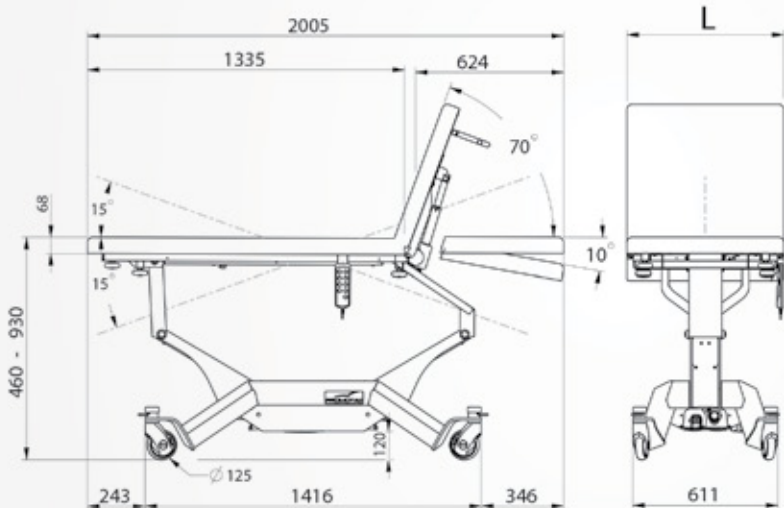

2 Seitengitter
Art.nr. 85114-01

2 Kopfschienen
Art.nr. 30878-XXT

2 Fußschienen
Art.nr. 30878-XXP

STANDARD

KLINIK

LOUNGE

FARBEN VON POLSTERMÖBELN UND SPERRHOLZ

32 - BLUE *		CLASSIC
93 - COTTAGE *		
35 - RED *		
34 - YELLOW *		
91 - WHITE		VITAMIN
92 - MARINE *		
56 - DARKNESS		
57 - ANTISTATIC		
64 - GRAPE		COSY
67 - LAGOON		
66 - SWEET *		
63 - CEDRAT		
80 - SKY		
81 - SEA GREEN *		
65 - LILAC *		
96 - TIN *		
82 - MOUSE GREY *		
83 - NATURAL		
84 - CHOCOLATE *		