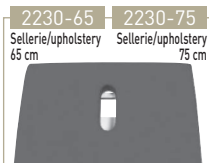

81036
4 roues à frein double galet ø 50 mm
Set of 4 double castors with brakes ø 50 mm