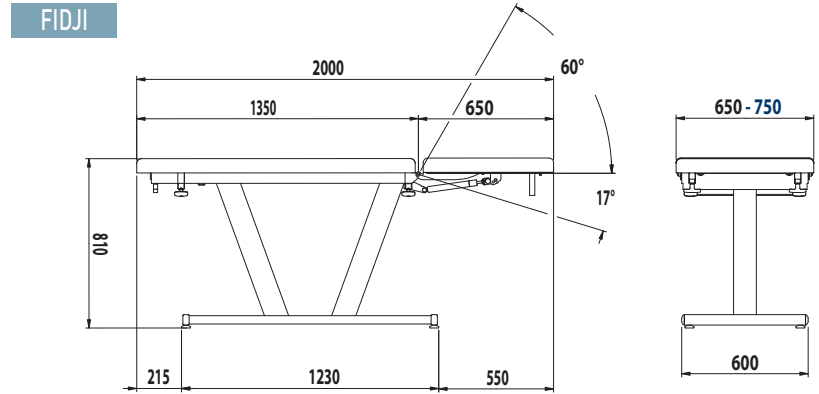

Choix de selleries non-feu M1 - Antibactérien
Commun aux produits présentés / Choice of
M1 fire retardant and antibacterial upholstery
Common to the presented products

Classic

- 32 - BLEU / BLUE
- 93 - COTTAGE / COTTAGE
- 35 - ROUGE / RED
- 34 - JAUNE / YELLOW
- 91 - BLANC / WHITE
- 92 - MARINE / MARINE
- 56 - OBSCURE / DARKNESS
- 57 - ANTISTATIQUE / ANTISTATIC
  Non classé M1 / Not classified M1

Vitamin

- 64 - RAISIN / GRAPE
- 67 - LAGON / LAGOON
- 66 - BONBON / SWEET
- 63 - CEDRAT / CEDRAT

Cosy

- 80 - CIEL / SKY
- 81 - VERT D'EAU / SEA GREEN
- 65 - LILAS / LILAC
- 96 - ETAIN / TIN
- 82 - GRIS SOURIS / MOUSE GREY
- 83 - NATUREL / NATURAL
- 84 - CHOCOLAT / CHOCOLATE

ANTIBACTERIAL / M1 FIRE RETARDANT

118

Poids net
Net weight
47 kg

Poids brut
Gross weight
53 kg

Volume
1,35 m³

FIDJI

Poids net
Net weight
75 kg

Poids brut
Gross weight
85 kg

Volume
1,07 m³

FE-49/13

Selleries RITTER
RITTER upholstery
Non classé M1
Not classified M1

- C1 - NAVY
- C2 - DUSTY BLUE
- C3 - MOSS

Midmark Europe SAS
22, rue de Saint-Denis - 53500 Ernée
www.promotal.com