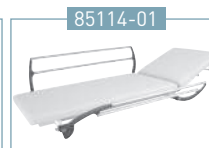

85114-01
Paire de barrières
Pair of barriers