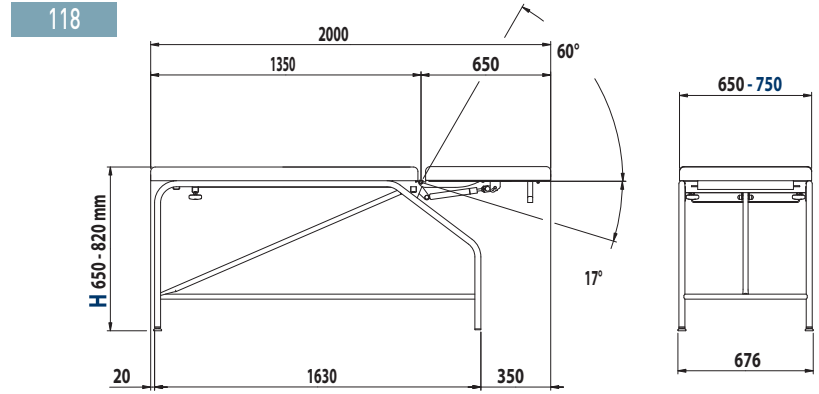

118

Poids net
Net weight
47 kg

Poids brut
Gross weight
53 kg

Volume
1,35 m³

FIDJI

Poids net
Net weight
75 kg

Poids brut
Gross weight
85 kg

Volume
1,07 m³